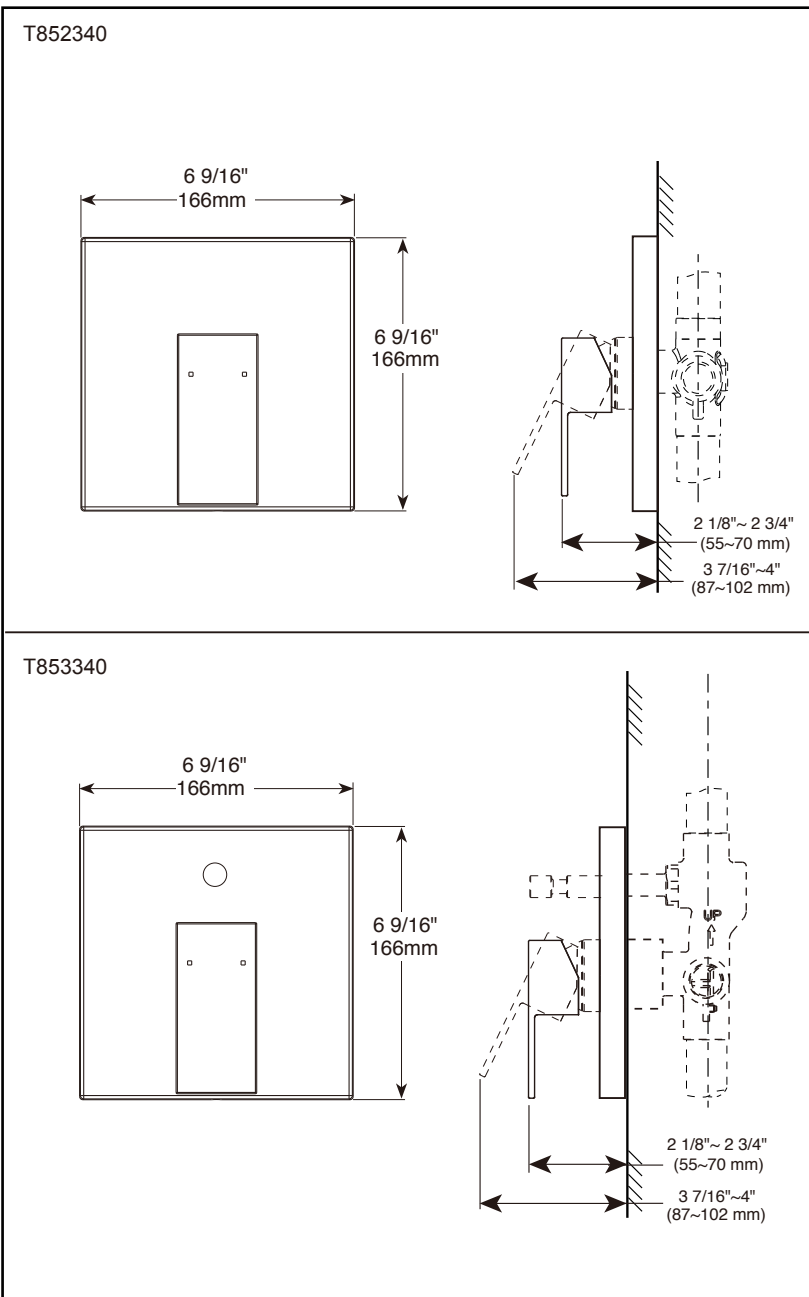

Filis

- In wall tub shower trim
- Componente externo de grifo instalado en pared

Submitted Model No./Número de Modelo Supuesto/

Specific Feature/Característica Específica/

EN

Standard Specification

- Trim finish: chrome plated.
- Easy slip-on installation design.
- Metal handle with hot/cold temperature indicator.
- Use with separated rough-in:
R85200-No push-button.
R85300-Push-button.

ES

Especificación Estándar

- Recorte acabado: cromado.
- Diseño sencillo para instalación.
- Metal mango con indicador de temperatura de caliente / frío.
- Usa con los componentes interiores de grifo:
R85200-Sin botón pulsador.
R85300-Botón pulsador.

Dimensions are for reference only / Las dimensiones son sólo de referencia /